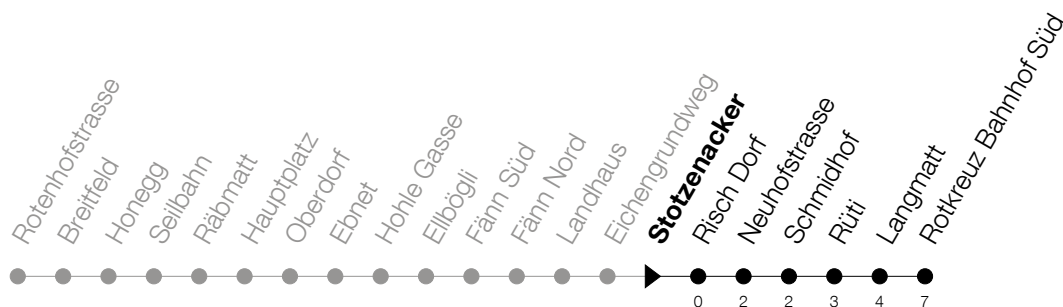

Abfahrtszeiten Haltestelle: **Stotzenacker**

Gültig ab 09.12.2018

h	Montag - Freitag	Samstag	Sonntag
5	36 55		
6	34 55	36	36 [Ⓐ] 56 [Ⓐ]
7	34 55	36 56	36 56 [Ⓐ]
8	09 34 55	36 56	36 56
9	36 56	36 56	36 56
10	36 56	36 56	36 56
11	36 56	36 56	36 56
12	36 56	36 56	36 56
13	36 56	36 56	36 56
14	36 56	36 56	36 56
15	36 56	36 56	36 56
16	36 56	36 56	36 56
17	36 56	36 56	36 56
18	36 56	36 56	36 56
19	36 56	36	36
20	36 56	36	36
21	36 56	36 56	36 56
22	38	38	38
23	38	38	38
0	58	58	58

Ⓐ : verkehrt nur am 20. Juni, 15. August und 1. November

Am 25.12./26.12./01.01./02.01./19.04./22.04./30.05./10.06./20.06./01.08./15.08./01.11. gilt der Sonntagsfahrplan