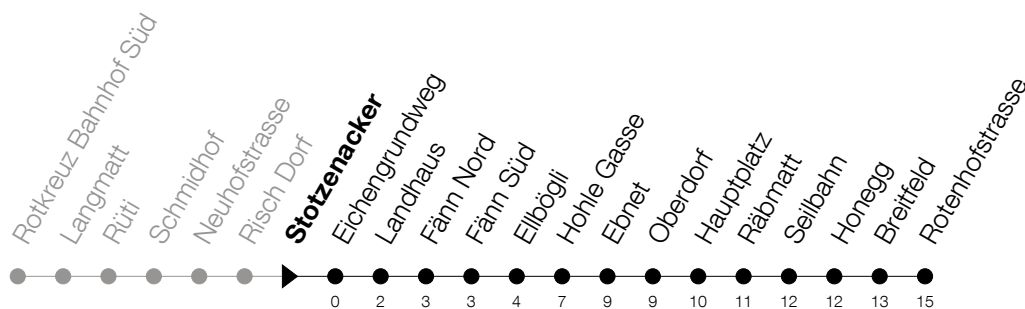

Abfahrtszeiten Haltestelle: **Stotzenacker**

Gültig ab 09.12.2018

h	Montag - Freitag	Samstag	Sonntag
5	22 58	58	
6	18 58	58	58
7	08 18 58	18 58	58
8	18 58	18 58	18 58
9	18 58	18 58	18 58
10	18 58	18 58	18 58
11	18 58	18 58	18 58
12	18 58	18 58	18 58
13	18 58	18 58	18 58
14	18 58	18 58	18 58
15	18 59	18 58	18 58
16	19 59	18 58	18 58
17	19 59	18 58	18 58
18	19 59	18 58	18 58
19	18 58	18	18
20	18 58	18	18
21	18	18	18
22	18 _A	18 _A	18 _A
23	18 _A	18 _A	18 _A
0	18 _B	18 _B	18 _B

A : Verkehrt bis Küssnacht, Hauptplatz**B** : Verkehrt ab Küssnacht, Ellbögli via Immensee, Dorf

Am 25.12./26.12./01.01./02.01./19.04./22.04./30.05./10.06./20.06./01.08./15.08./01.11. gilt der Sonntagsfahrplan