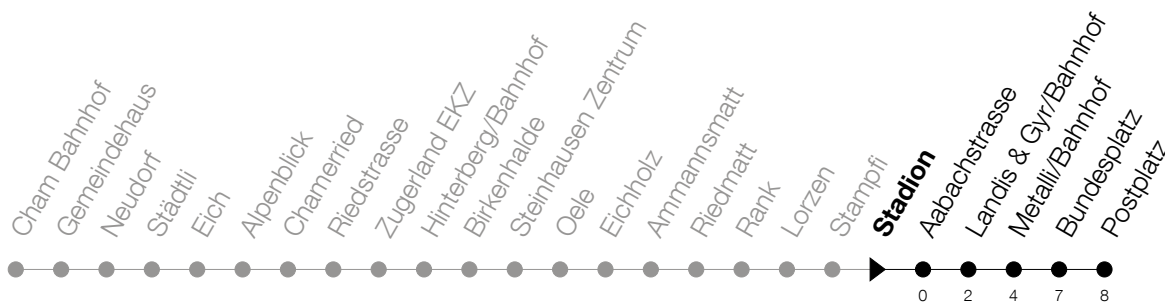

Abfahrtszeiten Haltestelle: **Stadion**

Gültig ab 09.12.2018

h	Montag - Freitag	Samstag	Sonntag
5	42 57	42 57	44 ^A
6	12 27 42 57	12 27 42 57	14 44
7	12 27 42 57	12 27 42 57	14 44
8	12 27 42 57	12 27 42 57	14 46
9	12 27 42 57	12 27 42 57	01 _A 16 31 _A 46
10	12 27 42 57	12 27 42 57	01 _A 16 31 _A 46
11	12 27 42 57	12 27 42 57	01 _A 16 31 _A 46
12	12 27 42 57	12 27 42 57	01 _A 16 31 _A 46
13	12 27 42 57	12 27 42 57	01 _A 16 31 _A 46
14	12 27 42 57	12 27 42 57	01 _A 16 31 _A 46
15	12 27 42 57	12 27 42 57	01 _A 16 31 _A 46
16	12 27 42 57	12 27 42 57	01 _A 16 31 _A 46
17	12 27 42 57	12 27 42 57	01 _A 16 31 _A 46
18	12 27 42 57	12 27 42 57	01 _A 16 44
19	12 27 42 57	12 27 42 57	14 44
20	12 44	12 44	14 44
21	14 44	14 44	14 44
22	14 44	14 44	14 44
23	14 44	14 44	14 44
0	14 44	14 44	14

^A : verkehrt nur am 20. Juni, 15. August und 1. November**A** : Verkehrt ab Metalli/Bhf weiter als Linie 11 bis Zug, Schöneegg

Am 25.12./26.12./01.01./02.01./19.04./22.04./30.05./10.06./20.06./01.08./15.08./01.11. gilt der Sonntagsfahrplan