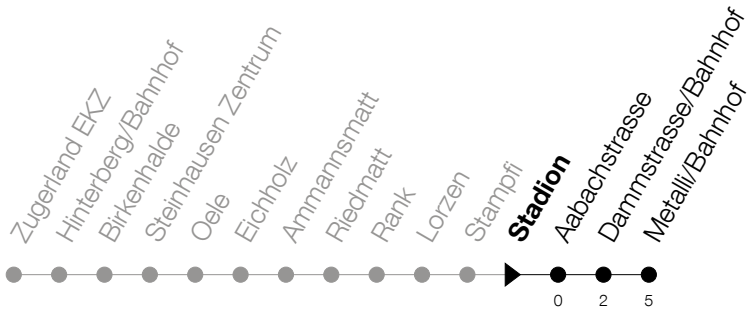

Abfahrtszeiten Haltestelle: **Stadion**

Gültig ab 09.12.2018

h	Montag - Freitag	Samstag	Sonntag
6	35 50		50 [Ⓐ]
7	05 20 35 50		20 [Ⓐ] 50 [Ⓐ]
8	05 20 35 50		20 [Ⓐ]
9	05		
10			
11			
12			
13			
14			
15			
16	20 35 50		50 [Ⓐ]
17	05 20 35 50		20 [Ⓐ] 50 [Ⓐ]
18	05 20 35 50		20 [Ⓐ]
19	05 20		

Ⓐ : verkehrt nur am 20. Juni, 15. August und 1. November

Am 25.12./26.12./01.01./02.01./19.04./22.04./30.05./10.06./20.06./01.08./15.08./01.11. gilt der Sonntagsfahrplan