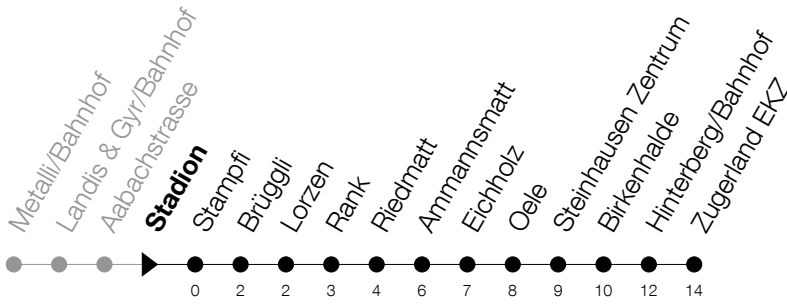

Abfahrtszeiten Haltestelle: **Stadion**

Gültig ab 09.12.2018

h	Montag - Freitag	Samstag	Sonntag
6	38 53		
7	08 23 38 53		08 ^A 38 ^A
8	08 23 38 53		
9			
10			
11			
12			
13			
14			
15			
16	08 23 38 53		08 ^A 38 ^A
17	08 23 38 53		08 ^A 38 ^A
18	08 23 38 53		08 ^A 38 ^A

^A: verkehrt nur am 20. Juni, 15. August und 1. November

Am 25.12./26.12./01.01./02.01./19.04./22.04./30.05./10.06./20.06./01.08./15.08./01.11. gilt der Sonntagsfahrplan