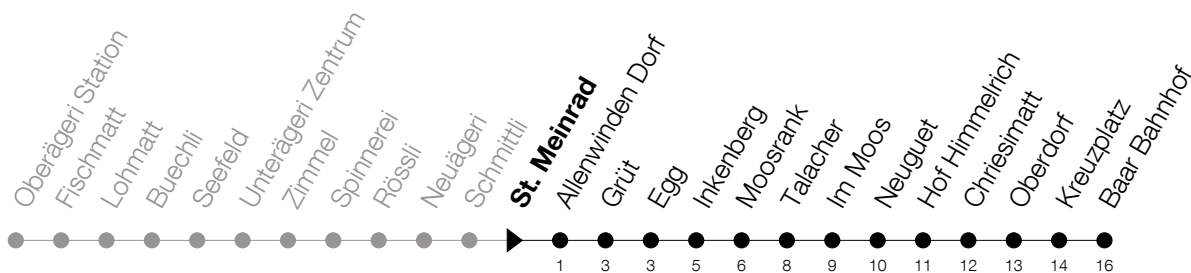

Abfahrtszeiten Haltestelle: **St. Meinrad**

Gültig ab 09.12.2018

h	Montag - Freitag	Samstag	Sonntag
6	28 37		
7	02 28 37		
8	08 37		
9			
10			
11			
12			
13			
14			
15			
16	37		
17	08 37 51		
18	08 37		
19	08		

Am 25.12./26.12./01.01./02.01./19.04./22.04./30.05./10.06./20.06./01.08./15.08./01.11. gilt der Sonntagsfahrplan