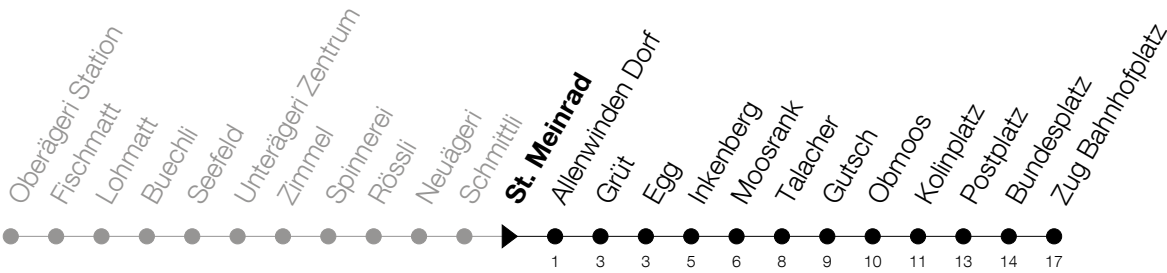

1

Oberägeri Station - Zug Bahnhofplatz

Abfahrtszeiten Haltestelle: **St. Meinrad**

Gültig ab 09.12.2018

h	Montag - Freitag	Samstag	Sonntag
5	30 57	30	30 [Ⓐ]
6	32 47 57	00 32	00 32
7	17 32 47	02 32	02 32
8	02 32	02 32	02 32
9	02 32	02 32	02 32
10	02 32	02 32	02 32
11	02 32 47	02 32	02 32
12	02 17 32 47	02 32	02 32
13	02 17 32	02 32	02 32
14	02 32	02 32	02 32
15	02 32	02 32	02 32
16	02 32	02 32	02 32
17	02 17 32 47	02 32	02 32
18	02 17 32 47	02 32	02 32
19	02 17 32	02 32	02 32
20	02 34	02 34	02 34
21	04 34	04 34	04 34
22	04 34	04 34	04 34
23	04 34	04 34	04 34
0	04 [Ⓟ]	04	

Ⓟ : verkehrt nur am Freitag

Ⓐ : verkehrt nur am 20. Juni, 15. August und 1. November

Am 25.12./26.12./01.01./02.01./19.04./22.04./30.05./10.06./20.06./01.08./15.08./01.11. gilt der Sonntagsfahrplan