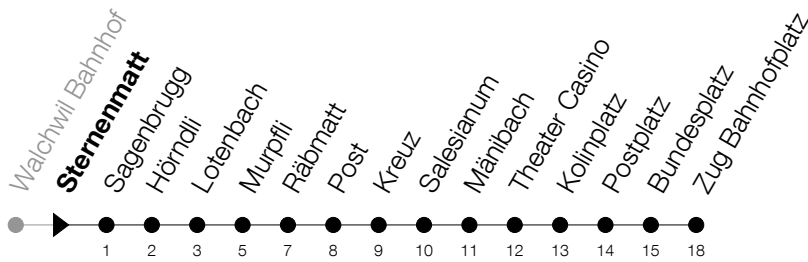

Abfahrtszeiten Haltestelle: **Sternenmatt**

Gültig von 09.06.2019 bis 14.12.2019

h	Montag - Freitag	Samstag	Sonntag
6	01 24 54	01	01 24 <sup>A</sup> 54 <sup>A</sup>
7	24	01	01 <sup>B</sup> 24 <sup>A</sup>
8	01 31	01 31	01 31
9	01 31	01 31	01 31
10	01 31	01 31	01 31
11	01 31	01 31	01 31
12	01 31	01 31	01 31
13	01 31	01 31	01 31
14	01 31	01 31	01 31
15	01 31	01 31	01 31
16	01 31	01 31	01 31
17	01 31	01 31	01 31
18	01 31	01	01 31 <sup>A</sup>
19	01 31	01	01 31 <sup>A</sup>
20	01	01	01
21	01	01	01
22	01	01	01
23	01	01	01
0	01	01	01
1	01	01	01

**A** : verkehrt nur am 20. Juni, 15. August und 1. November**B** : verkehrt nicht am 20. Juni, 15. August und 1. November**Am 10.06./20.06./01.08./15.08./01.11. gilt der Sonntagsfahrplan**