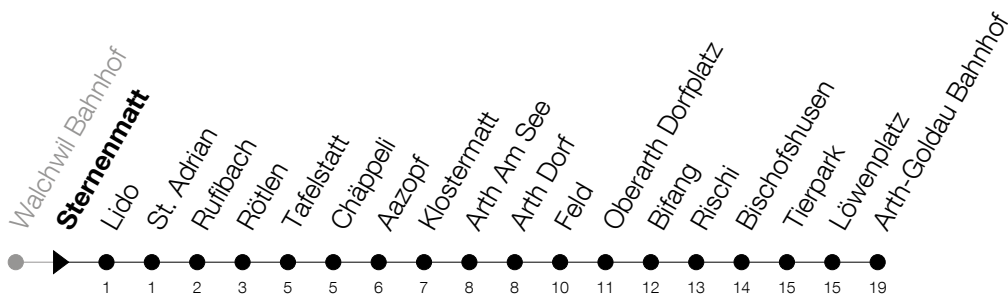

Abfahrtszeiten Haltestelle: **Sternenmatt**

Gültig von 09.06.2019 bis 14.12.2019

h	Montag - Freitag	Samstag	Sonntag
5	30 59	30 59	30 ^A
6	30 59	30 59	00 ^A 30 ^A 59
7	30 59	59	30 ^A 59
8	59	59	59
9	59	59	59
10	59	59	59
11	59	59	59
12	59	59	59
13	59	59	59
14	59	59	59
15	59	59	59
16	59	59	59
17	59	59	59
18	59	59	59
19	59	59	59
20	59	59	59
21	59	59	59
22	59	59	59
23	59	59	59
0	30 59	30 59	30 59

A : verkehrt nur am 20. Juni, 15. August und 1. November**Am 10.06./20.06./01.08./15.08./01.11. gilt der Sonntagsfahrplan**