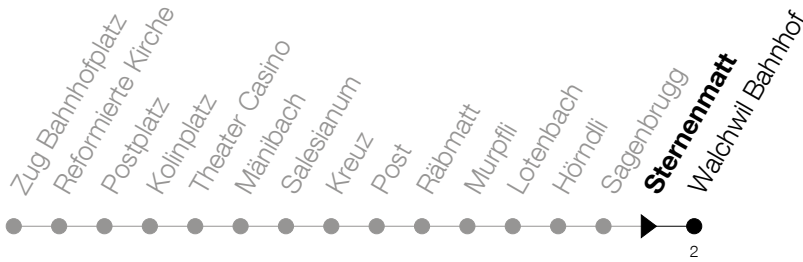

Abfahrtszeiten Haltestelle: **Sternenmatt**

Gültig von 09.06.2019 bis 14.12.2019

h	Montag - Freitag	Samstag	Sonntag
5	53 _A	53 _A	53 _A ^B
6	27 53 _A	53 _A	23 _A ^B 53 _A
7	27 53 _A	53 _A	27 _A ^B 53 _A
8	27 53 _A	27 53 _A	27 53 _A
9	27 53 _A	27 53 _A	27 53 _A
10	27 53 _A	27 53 _A	27 53 _A
11	27 53 _A	27 53 _A	27 53 _A
12	27 53 _A	27 53 _A	27 53 _A
13	27 53 _A	27 53 _A	27 53 _A
14	27 53 _A	27 53 _A	27 53 _A
15	27 53 _A	27 53 _A	27 53 _A
16	27 53 _A	27 53 _A	27 53 _A
17	27 53 _A	27 53 _A	27 53 _A
18	27 53 _A	53 _A	27 _A ^B 53 _A
19	27 53 _A	53 _A	27 _A ^B 53 _A
20	53 _A	53 _A	53 _A
21	53 _A	53 _A	53 _A
22	53 _A	53 _A	53 _A
23	53 _A	53 _A	53 _A
0	53 _A	53 _A	53 _A

A : Verkehrt ab Walchwil Bhf weiter als Linie 21 bis Goldau Bhf**B** : verkehrt nur am 20. Juni, 15. August und 1. November**Am 10.06./20.06./01.08./15.08./01.11. gilt der Sonntagsfahrplan**