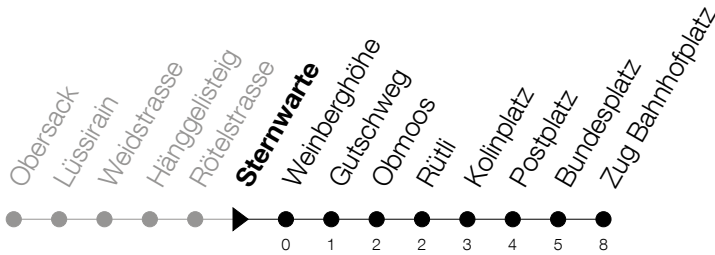

Abfahrtszeiten Haltestelle: **Sternwarte**

Gültig ab 09.12.2018

h	Montag - Freitag	Samstag	Sonntag
<b>5</b>	41	41	
<b>6</b>	11 26 41 56	11 26 41 56	11 <sup>Ⓐ</sup> 41 <sup>Ⓐ</sup>
<b>7</b>	11 26 41 56	11 26 41 56	11 41
<b>8</b>	11 26 41 56	11 26 41 56	11 41
<b>9</b>	11 26 41 56	11 26 41 56	11 41
<b>10</b>	11 26 41 56	11 26 41 56	11 41
<b>11</b>	11 26 41 56	11 26 41 56	11 41
<b>12</b>	11 26 41 56	11 26 41 56	11 41
<b>13</b>	11 26 41 56	11 26 41 56	11 41
<b>14</b>	11 26 41 56	11 26 41 56	11 41
<b>15</b>	11 26 41 56	11 26 41 56	11 41
<b>16</b>	11 26 41 56	11 26 41 56	11 41
<b>17</b>	11 26 41 56	11 26 41 56	11 41
<b>18</b>	11 26 41 56	18 48	18 48
<b>19</b>	11 26 41 56	18 48	18 48
<b>20</b>	18 48	18 48	18 48
<b>21</b>	18 48	18 48	18 48
<b>22</b>	18 48	18 48	18 48
<b>23</b>	18 48	18 48	18 48
<b>0</b>	18 <sup>Ⓟ</sup>	18	

Ⓟ : verkehrt nur am Freitag

Ⓐ : verkehrt nur am 20. Juni, 15. August und 1. November

Am 25.12./26.12./01.01./02.01./19.04./22.04./30.05./10.06./20.06./01.08./15.08./01.11. gilt der Sonntagsfahrplan