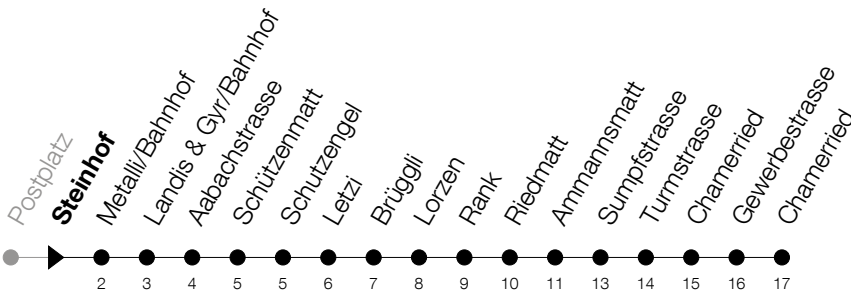

Abfahrtszeiten Haltestelle: **Steinhof**

Gültig ab 09.12.2018

h	Montag - Freitag	Samstag	Sonntag
5	58	58	
6	28 43 58	28 43 58	
7	13 28 43 58	13 28 43 58	
8	13 28 43 58	13 28 43 58	
9	13 28 43 58	13 28 43 58	
10	13 28 43 58	13 28 43 58	
11	13 28 43 58	13 28 43 58	
12	13 28 43 58	13 28 43 58	
13	13 28 43 58	13 28 43 58	
14	13 28 43 58	13 28 43 58	
15	13 28 43 58	13 28 43 58	
16	13 28 43 58	13 28 43 58	
17	13 28 43 58	13 28 43	
18	13 28 43 58		
19	13 28 43		

Am 25.12./26.12./01.01./02.01./19.04./22.04./30.05./10.06./20.06./01.08./15.08./01.11. gilt der Sonntagsfahrplan