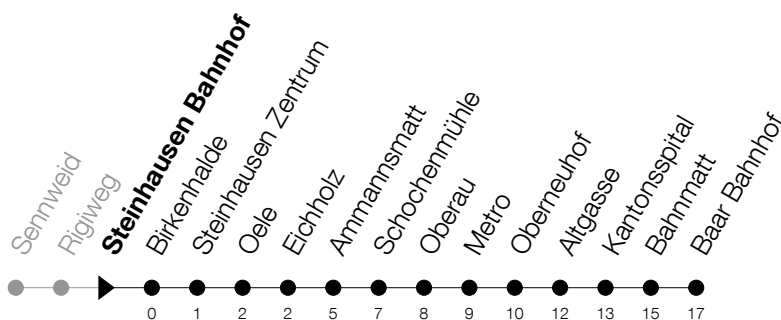

Abfahrtszeiten Haltestelle: **Steinhausen Bahnhof**

Gültig ab 09.12.2018

h	Montag - Freitag	Samstag	Sonntag
5	39 54	39	
6	09 24 39 54	09 39 54	
7	09 24 39 54	09 24 39 54	
8	09 24 39 54	09 24 39 54	
9	09 24 39 54	09 24 39 54	35
10	09 24 39 54	09 24 39 54	05 35
11	09 24 39 54	09 24 39 54	05 35
12	09 24 39 54	09 24 39 54	05 35
13	09 24 39 54	09 24 39 54	05 35
14	09 24 39 54	09 24 39 54	05 35
15	09 24 39 54	09 24 39 54	05 35
16	09 24 39 54	09 24 39 54	05 35
17	09 24 39 54	09 35	05 35
18	09 24 39 54	05 35	05 35
19	09 24 39 54	05 35	05 35
20	09 35	05 35	05 35
21	05 35	05 35	

Am 25.12./26.12./01.01./02.01./19.04./22.04./30.05./10.06./20.06./01.08./15.08./01.11. gilt der Sonntagsfahrplan