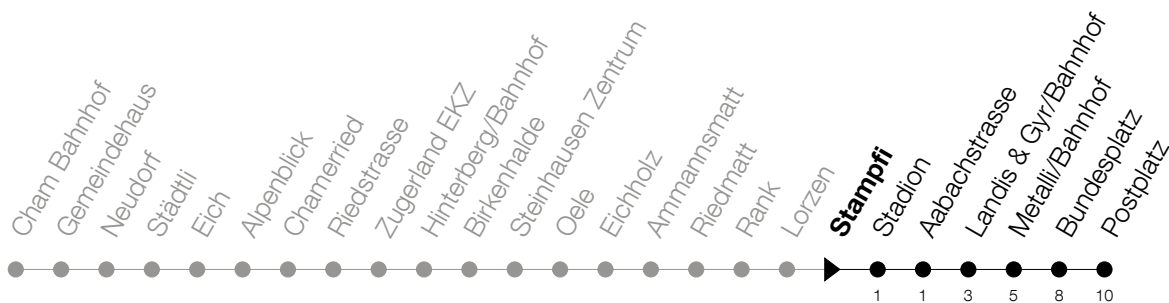

Abfahrtszeiten Haltestelle: **Stampfi**

Gültig ab 09.12.2018

h	Montag - Freitag	Samstag	Sonntag
5	41 56	41 56	43 ^A
6	11 26 41 56	11 26 41 56	13 43
7	11 26 41 56	11 26 41 56	13 43
8	11 26 41 56	11 26 41 56	13 45
9	11 26 41 56	11 26 41 56	00 _A 15 30 _A 45
10	11 26 41 56	11 26 41 56	00 _A 15 30 _A 45
11	11 26 41 56	11 26 41 56	00 _A 15 30 _A 45
12	11 26 41 56	11 26 41 56	00 _A 15 30 _A 45
13	11 26 41 56	11 26 41 56	00 _A 15 30 _A 45
14	11 26 41 56	11 26 41 56	00 _A 15 30 _A 45
15	11 26 41 56	11 26 41 56	00 _A 15 30 _A 45
16	11 26 41 56	11 26 41 56	00 _A 15 30 _A 45
17	11 26 41 56	11 26 41 56	00 _A 15 30 _A 45
18	11 26 41 56	11 26 41 56	00 _A 15 43
19	11 26 41 56	11 26 41 56	13 43
20	11 43	11 43	13 43
21	13 43	13 43	13 43
22	13 43	13 43	13 43
23	13 43	13 43	13 43
0	13 43	13 43	13

^A : verkehrt nur am 20. Juni, 15. August und 1. November**A** : Verkehrt ab Metalli/Bhf weiter als Linie 11 bis Zug, Schöneegg**Am 25.12./26.12./01.01./02.01./19.04./22.04./30.05./10.06./20.06./01.08./15.08./01.11. gilt der Sonntagsfahrplan**