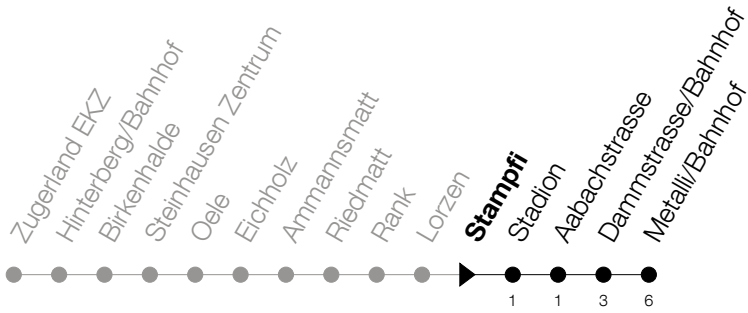

Abfahrtszeiten Haltestelle: **Stampfi**

Gültig ab 09.12.2018

h	Montag - Freitag	Samstag	Sonntag
6	34 49		49 [Ⓐ]
7	04 19 34 49		19 [Ⓐ] 49 [Ⓐ]
8	04 19 34 49		19 [Ⓐ]
9	04		
10			
11			
12			
13			
14			
15			
16	19 34 49		49 [Ⓐ]
17	04 19 34 49		19 [Ⓐ] 49 [Ⓐ]
18	04 19 34 49		19 [Ⓐ]
19	04 19		

Ⓐ : verkehrt nur am 20. Juni, 15. August und 1. November

Am 25.12./26.12./01.01./02.01./19.04./22.04./30.05./10.06./20.06./01.08./15.08./01.11. gilt der Sonntagsfahrplan