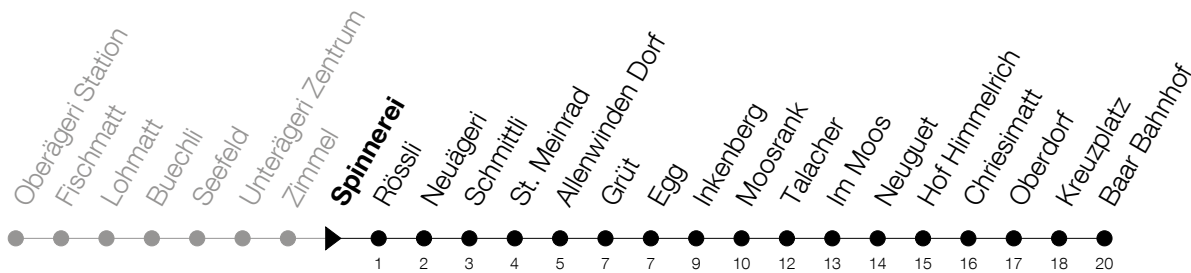

Abfahrtszeiten Haltestelle: **Spinnerei**

Gültig ab 09.12.2018

h	Montag - Freitag	Samstag	Sonntag
6	23 32 57		
7	24 32		
8	03 32		
9			
10			
11			
12			
13			
14			
15			
16	32		
17	03 32 46		
18	03 32		
19	03		

Am 25.12./26.12./01.01./02.01./19.04./22.04./30.05./10.06./20.06./01.08./15.08./01.11. gilt der Sonntagsfahrplan