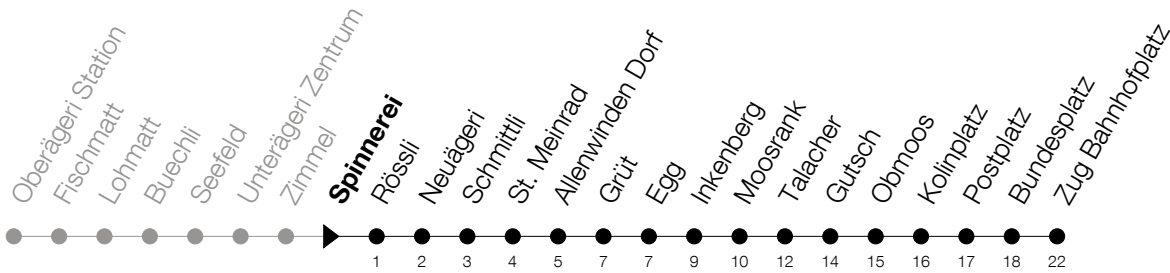

Abfahrtszeiten Haltestelle: **Spinnerei**

Gültig ab 09.12.2018

h	Montag - Freitag	Samstag	Sonntag
5	26 32 _T 52	26 56	26 ^A 56
6	02 _T 27 35 _S 42 52 55 _T	27 57	27 57
7	02 _T 05 _S 12 27 32 _T 35 _S 42 57	12 _T 27 42 _T 57	27 57
8	05 _S 12 _T 27 35 _S 42 _T 57	12 _T 27 42 _T 57	27 57
9	12 _T 27 42 _T 57	12 _T 27 42 _T 57	27 57
10	12 _T 27 42 _T 57	12 _T 27 42 _T 57	27 57
11	12 _T 27 42 57	12 _T 27 42 _T 57	27 57
12	12 27 42 57	12 _T 27 42 _T 57	27 57
13	12 27 42 _T 57	12 _T 27 42 _T 57	27 57
14	12 _T 27 42 _T 57	12 _T 27 42 _T 57	27 57
15	12 _T 27 42 _T 57	12 _T 27 42 _T 57	27 57
16	12 _T 27 42 _T 57	12 _T 27 42 _T 57	27 57
17	05 _S 12 27 35 _S 42 57	12 _T 27 42 _T 57	27 57
18	05 _S 12 27 35 _S 42 57	12 _T 27 42 _T 57	27 57
19	05 _S 12 27 42 _T 57	12 _T 27 57	27 57
20	30	30	30
21	00 30	00 30	00 30
22	00 30	00 30	00 30
23	00 30	00 30	00 30
0	00 ^S	00	

^S : verkehrt nur am Freitag^A : verkehrt nur am 20. Juni, 15. August und 1. November^T : verkehrt via Tobelbrücke^S : verkehrt ab Spinnerei ohne Halt bis Kolinplatz

Am 25.12./26.12./01.01./02.01./19.04./22.04./30.05./10.06./20.06./01.08./15.08./01.11. gilt der Sonntagsfahrplan