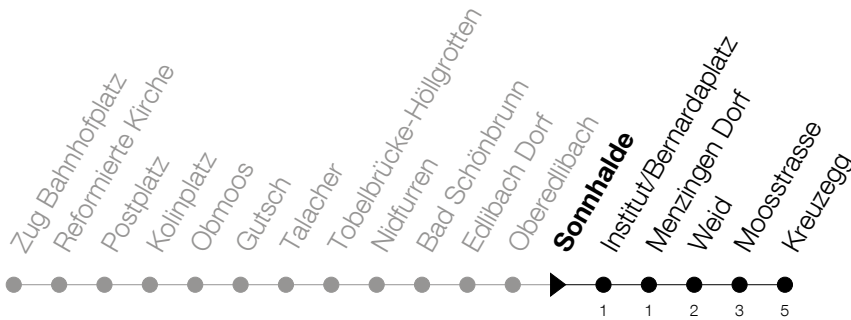

Abfahrtszeiten Haltestelle: **Sonnhalde**

Gültig ab 09.12.2018

h	Montag - Freitag	Samstag	Sonntag
6	09 23 53	23 53	23 <sup>A</sup> 53
7	09 23 26 <sup>A</sup> 39 53	23 53	23 53
8	09 23 39 53	23 53	23 53
9	23 53	23 53	23 53
10	23 53	23 53	23 53
11	23 53	23 53	23 53
12	23 53	23 53	23 53
13	23 53	23 53	23 53
14	23 53	23 53	23 53
15	23 53	23 53	23 53
16	09 23 39 53	23 53	23 53
17	09 23 39 53	23 53	23 53
18	09 23 39 53	23 53	23 53
19	23 39 53	23 53	23 53
20	23 53	23 53	23 53
21	23 53	23 53	23 53
22	23 53	23 53	23 53
23	23 53	23 53	23 53
0	23 <sub>B</sub> 53 <sup>Ⓟ</sup>	23 <sub>B</sub> 53	23

Ⓟ : verkehrt nur am Freitag

Ⓐ : verkehrt nur am 20. Juni, 15. August und 1. November

A : verkehrt nur an Schultagen

B : Verkehrt Freitag- und Samstagnacht bei Bedarf ab Kreuzegg bis Finstersee

Am 25.12./26.12./01.01./02.01./19.04./22.04./30.05./10.06./20.06./01.08./15.08./01.11. gilt der Sonntagsfahrplan