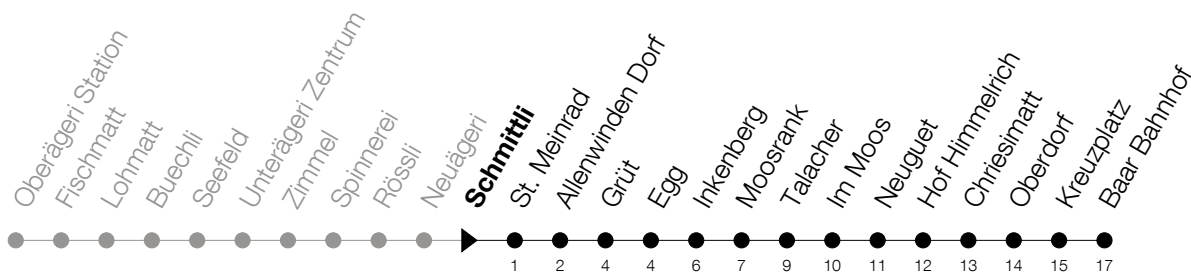

Abfahrtszeiten Haltestelle: **Schmittli**

Gültig ab 09.12.2018

h	Montag - Freitag	Samstag	Sonntag
6	27 36		
7	01 27 36		
8	07 36		
9			
10			
11			
12			
13			
14			
15			
16	36		
17	07 36 50		
18	07 36		
19	07		

Am 25.12./26.12./01.01./02.01./19.04./22.04./30.05./10.06./20.06./01.08./15.08./01.11. gilt der Sonntagsfahrplan