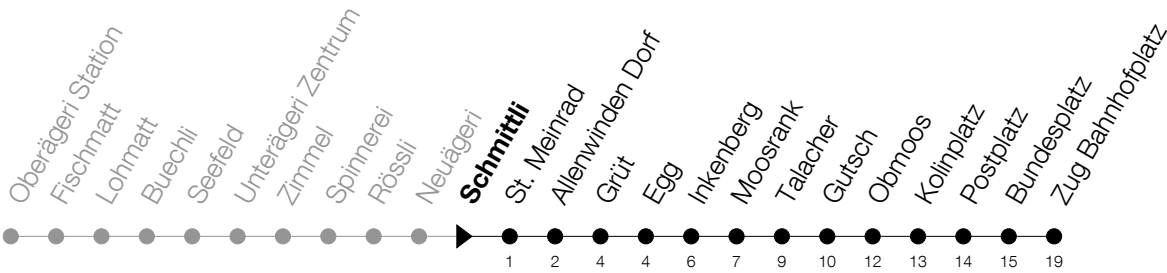

1

Oberägeri Station - Zug Bahnhofplatz

Abfahrtszeiten Haltestelle: **Schmittli**

Gültig ab 09.12.2018

h	Montag - Freitag	Samstag	Sonntag
5	29 36 _T 56	29 59	29 ^A 59
6	06 _T 31 46 56 59 _T	31	31
7	06 _T 16 31 36 _T 46	01 16 _T 31 46 _T	01 31
8	01 16 _T 31 46 _T	01 16 _T 31 46 _T	01 31
9	01 16 _T 31 46 _T	01 16 _T 31 46 _T	01 31
10	01 16 _T 31 46 _T	01 16 _T 31 46 _T	01 31
11	01 16 _T 31 46	01 16 _T 31 46 _T	01 31
12	01 16 31 46	01 16 _T 31 46 _T	01 31
13	01 16 31 46 _T	01 16 _T 31 46 _T	01 31
14	01 16 _T 31 46 _T	01 16 _T 31 46 _T	01 31
15	01 16 _T 31 46 _T	01 16 _T 31 46 _T	01 31
16	01 16 _T 31 46 _T	01 16 _T 31 46 _T	01 31
17	01 16 31 46	01 16 _T 31 46 _T	01 31
18	01 16 31 46	01 16 _T 31 46 _T	01 31
19	01 16 31 46 _T	01 16 _T 31	01 31
20	01 33	01 33	01 33
21	03 33	03 33	03 33
22	03 33	03 33	03 33
23	03 33	03 33	03 33
0	03 ⁵	03	

⁵ : verkehrt nur am Freitag

_T : verkehrt via Tobelbrücke

^A : verkehrt nur am 20. Juni, 15. August und 1. November

Am 25.12./26.12./01.01./02.01./19.04./22.04./30.05./10.06./20.06./01.08./15.08./01.11. gilt der Sonntagsfahrplan