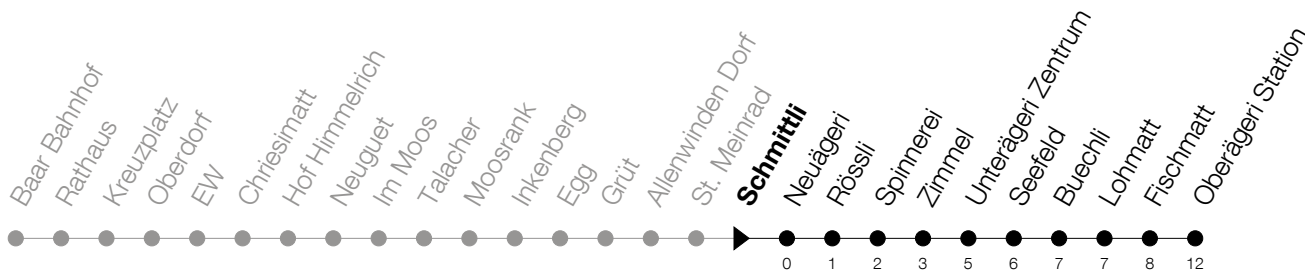

Abfahrtszeiten Haltestelle: **Schmittli**

Gültig ab 09.12.2018

h	Montag - Freitag	Samstag	Sonntag
6	37		
7	04 21 <sub>A</sub> 49 <sub>A</sub>		
8	21 <sub>A</sub> 49 <sub>A</sub>		
9			
10			
11			
12			
13			
14			
15			
16	49 <sub>A</sub>		
17	21 <sub>A</sub> 26 49 <sub>A</sub>		
18	21 <sub>A</sub> 26 <sub>A</sub> 49 <sub>A</sub>		
19	21 <sub>A</sub>		

**A** : Verkehrt bis Unterägeri, Zentrum

**Am 25.12./26.12./01.01./02.01./19.04./22.04./30.05./10.06./20.06./01.08./15.08./01.11. gilt der Sonntagsfahrplan**