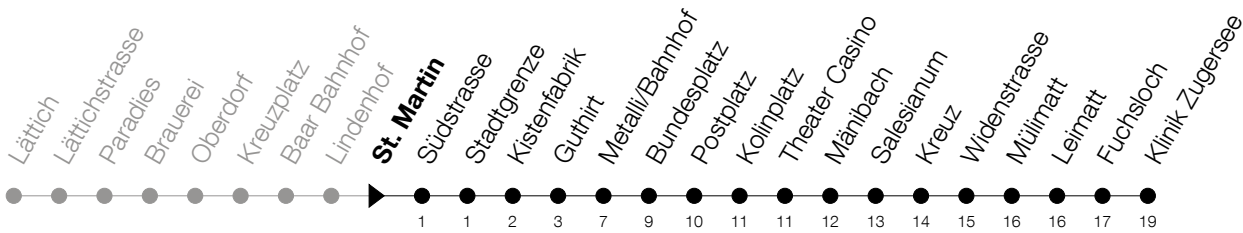

Abfahrtszeiten Haltestelle: **St. Martin**

Gültig ab 09.12.2018

h	Montag - Freitag	Samstag	Sonntag
5	42	42	
6	12 27 42 57	12 27 42 57	12 42
7	12 27 42 57	12 27 42 57	12 42
8	12 27 42 57	12 27 42 57	12 42
9	12 27 42 57	12 27 42 57	12 42
10	12 27 42 57	12 27 42 57	12 42
11	12 27 42 57	12 27 42 57	12 42
12	12 27 42 57	12 27 42 57	12 42
13	12 27 42 57	12 27 42 57	12 42
14	12 27 42 57	12 27 42 57	12 42
15	12 27 42 57	12 27 42 57	12 42
16	12 27 42 57	12 27 42 57	12 42
17	12 27 42 57	12 27 42 57	12 42
18	12 27 42 57	12 27 42 57	12 42
19	12 27 42 _A 57	12 27 42 _A 57	12 42
20	12 42	12 42	12 42
21	12 42	12 42	12 42
22	12 42	12 42	12 42
23	12 42	12 42	12 42
0	12 _A 29 _B 56 _A [Ⓢ]	12 _A 29 56 _A	29

Ⓢ : verkehrt nur am Freitag
 A : Verkehrt bis Bundesplatz

B : Verkehrt Montag - Donnerstag bis Metall/Bhf, am Freitag bis Klinik Zugersee

Am 25.12./26.12./01.01./02.01./19.04./22.04./30.05./10.06./20.06./01.08./15.08./01.11. gilt der Sonntagsfahrplan

Bitte beachten Sie die längere Wartezeit bei der Haltestelle Metall/Bahnhof

Montag - Samstag ab 20:30 Uhr und Sonntag ganzer Tag