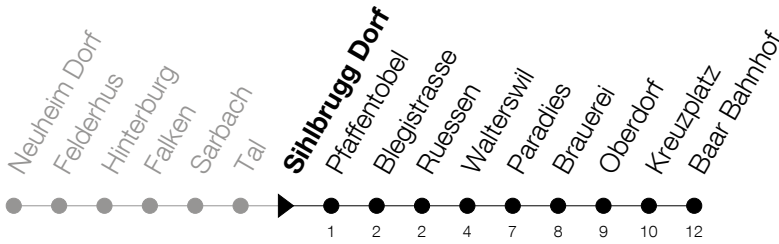

Abfahrtszeiten Haltestelle: **Sihlbrugg Dorf**

Gültig ab 09.12.2018

h	Montag - Freitag	Samstag	Sonntag
5	40 58	40	40 [Ⓐ]
6	30 58	05 40	05 [Ⓐ] 40
7	30 58	05 40	05 [Ⓐ] 40
8	40	05 40	40
9	05 40	05 40	40
10	05 40	05 40	40
11	05 40	05 40	40
12	05 40	05 40	40
13	05 40	05 40	40
14	05 40	05 40	40
15	05 38	05 40	40
16	01 36	05 40	40
17	01 36	05 40	05 [Ⓐ] 40
18	01 36	05 40	05 [Ⓐ] 40
19	05 40	05 40	40
20	05 40	40	40
21	05 40	40	40
22	40	40	40
23	40	40	40
0	28	28	

Ⓐ : verkehrt nur am 20. Juni, 15. August und 1. November

Am 25.12./26.12./01.01./02.01./19.04./22.04./30.05./10.06./20.06./01.08./15.08./01.11. gilt der Sonntagsfahrplan