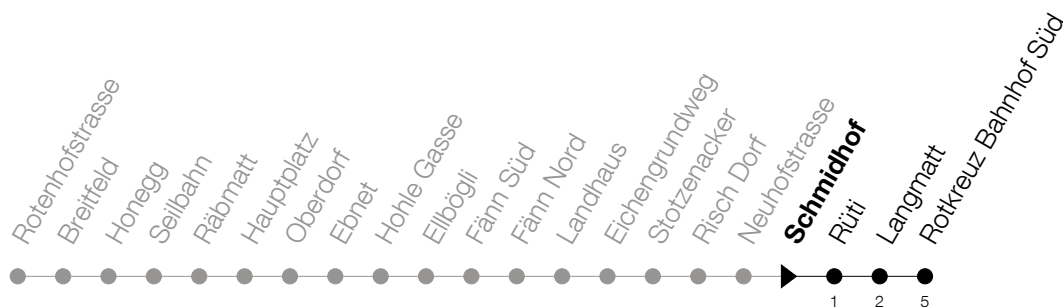

Abfahrtszeiten Haltestelle: **Schmidhof**

Gültig ab 09.12.2018

h	Montag - Freitag	Samstag	Sonntag
5	39 58		
6	37 58	39	39 <sup>Ⓐ</sup> 59 <sup>Ⓐ</sup>
7	37 58	39 59	39 59 <sup>Ⓐ</sup>
8	12 37 58	39 59	39 59
9	39 59	39 59	39 59
10	39 59	39 59	39 59
11	39 59	39 59	39 59
12	39 59	39 59	39 59
13	39 59	39 59	39 59
14	39 59	39 59	39 59
15	39 59	39 59	39 59
16	39 59	39 59	39 59
17	39 59	39 59	39 59
18	39 59	39 59	39 59
19	39 59	39	39
20	39 59	39	39
21	39 59	39 59	39 59
22	41	41	41
23	41	41	41
0			
1	01	01	01

Ⓐ : verkehrt nur am 20. Juni, 15. August und 1. November

Am 25.12./26.12./01.01./02.01./19.04./22.04./30.05./10.06./20.06./01.08./15.08./01.11. gilt der Sonntagsfahrplan