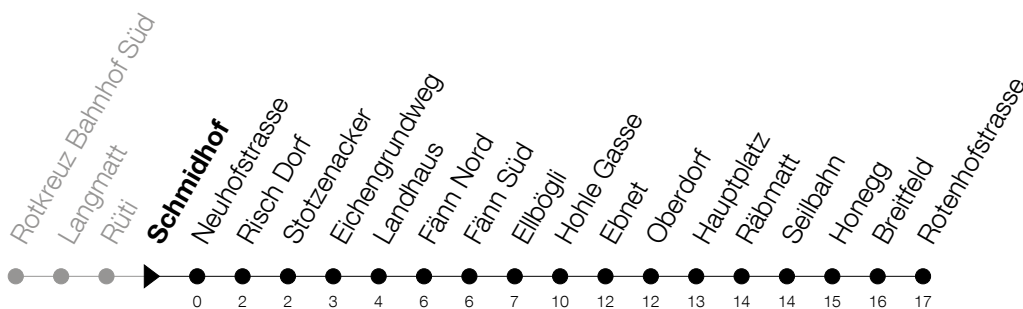

Abfahrtszeiten Haltestelle: **Schmidhof**

Gültig ab 09.12.2018

h	Montag - Freitag	Samstag	Sonntag
5	20 56	56	
6	16 56	56	56
7	06 16 56	16 56	56
8	16 56	16 56	16 56
9	16 56	16 56	16 56
10	16 56	16 56	16 56
11	16 56	16 56	16 56
12	16 56	16 56	16 56
13	16 56	16 56	16 56
14	16 56	16 56	16 56
15	16 56	16 56	16 56
16	16 56	16 56	16 56
17	16 56	16 56	16 56
18	16 56	16 56	16 56
19	16 56	16	16
20	16 56	16	16
21	16	16	16
22	16 _A	16 _A	16 _A
23	16 _A	16 _A	16 _A
0	16 _B	16 _B	16 _B

A : Verkehrt bis Küssnacht, Hauptplatz**B** : Verkehrt ab Küssnacht, Ellbögli via Immensee, Dorf

Am 25.12./26.12./01.01./02.01./19.04./22.04./30.05./10.06./20.06./01.08./15.08./01.11. gilt der Sonntagsfahrplan