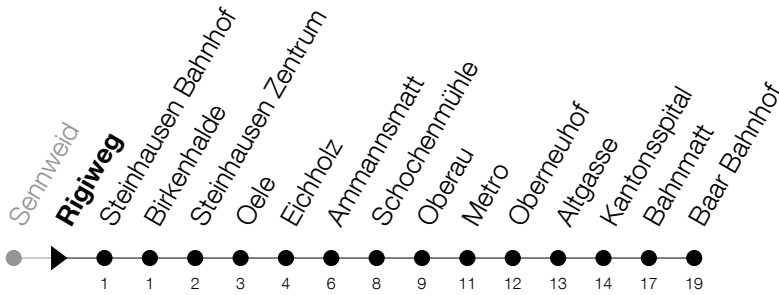

Abfahrtszeiten Haltestelle: **Rigiweg**

Gültig ab 09.12.2018

h	Montag - Freitag	Samstag	Sonntag
5	37 52	37	
6	07 22 37 52	07 37 52	
7	07 22 37 52	07 22 37 52	
8	07 22 37 52	07 22 37 52	
9	07 22 37 52	07 22 37 52	33
10	07 22 37 52	07 22 37 52	03 33
11	07 22 37 52	07 22 37 52	03 33
12	07 22 37 52	07 22 37 52	03 33
13	07 22 37 52	07 22 37 52	03 33
14	07 22 37 52	07 22 37 52	03 33
15	07 22 37 52	07 22 37 52	03 33
16	07 22 37 52	07 22 37 52	03 33
17	07 22 37 52	07 33	03 33
18	07 22 37 52	03 33	03 33
19	07 22 37 52	03 33	03 33
20	07 33	03 33	03 33
21	03 33	03 33	

Am 25.12./26.12./01.01./02.01./19.04./22.04./30.05./10.06./20.06./01.08./15.08./01.11. gilt der Sonntagsfahrplan