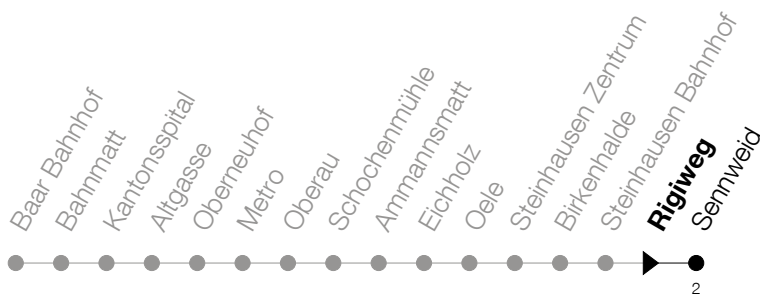

Abfahrtszeiten Haltestelle: **Rigiweg**

Gültig ab 09.12.2018

h	Montag - Freitag	Samstag	Sonntag
<b>6</b>	03 18 33 48	03 18 48	
<b>7</b>	03 18 33 48	03 18 33 48	
<b>8</b>	03 18 33 48	03 18 33 48	
<b>9</b>	03 18 33 48	03 18 33 48	21 51
<b>10</b>	03 18 33 48	03 18 33 48	21 51
<b>11</b>	03 18 33 48	03 18 33 48	21 51
<b>12</b>	03 18 33 48	03 18 33 48	21 51
<b>13</b>	03 18 33 48	03 18 33 48	21 51
<b>14</b>	03 18 33 48	03 18 33 48	21 51
<b>15</b>	03 18 33 48	03 18 33 48	21 51
<b>16</b>	03 18 33 48	03 18 33 48	21 51
<b>17</b>	03 18 33 48	03 21 51	21 51
<b>18</b>	03 18 33 48	21 51	21 51
<b>19</b>	03 18 33 48	21 51	21 51
<b>20</b>	03 21 51	21 51	21 51
<b>21</b>	21	21	21

Am 25.12./26.12./01.01./02.01./19.04./22.04./30.05./10.06./20.06./01.08./15.08./01.11. gilt der Sonntagsfahrplan