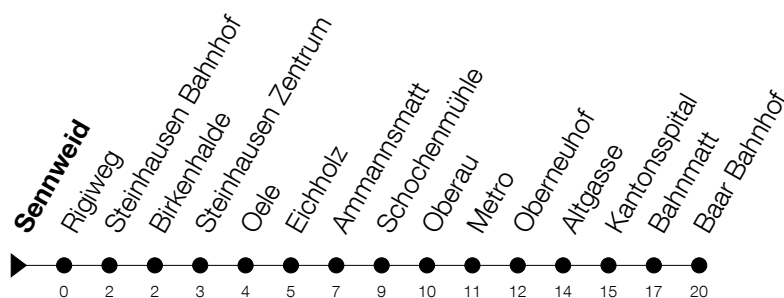

Abfahrtszeiten Haltestelle: **Sennweid**

Gültig ab 09.12.2018

h	Montag - Freitag	Samstag	Sonntag
5	37 52	37	
6	07 22 37 52	07 37 52	
7	07 22 37 52	07 22 37 52	
8	07 22 37 52	07 22 37 52	
9	07 22 37 52	07 22 37 52	33
10	07 22 37 52	07 22 37 52	03 33
11	07 22 37 52	07 22 37 52	03 33
12	07 22 37 52	07 22 37 52	03 33
13	07 22 37 52	07 22 37 52	03 33
14	07 22 37 52	07 22 37 52	03 33
15	07 22 37 52	07 22 37 52	03 33
16	07 22 37 52	07 22 37 52	03 33
17	07 22 37 52	07 33	03 33
18	07 22 37 52	03 33	03 33
19	07 22 37 52	03 33	03 33
20	07 33	03 33	03 33
21	03 33	03 33	

Am 25.12./26.12./01.01./02.01./19.04./22.04./30.05./10.06./20.06./01.08./15.08./01.11. gilt der Sonntagsfahrplan