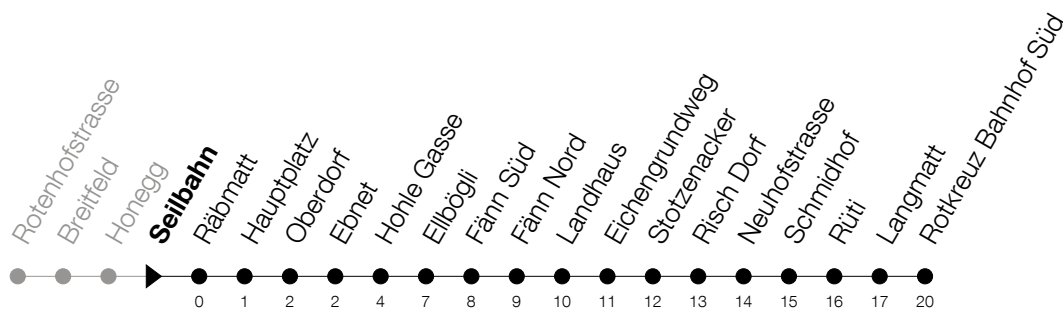

Abfahrtszeiten Haltestelle: **Seilbahn**

Gültig ab 09.12.2018

h	Montag - Freitag	Samstag	Sonntag
5	23 42		
6	20 42	23	23 ^A 43 ^A
7	20 42 56	23 43	23 43 ^A
8	20 42	23 43	23 43
9	23 43	23 43	23 43
10	23 43	23 43	23 43
11	23 43	23 43	23 43
12	23 43	23 43	23 43
13	23 43	23 43	23 43
14	23 43	23 43	23 43
15	23 43	23 43	23 43
16	23 43	23 43	23 43
17	23 43	23 43	23 43
18	23 43	23 43	23 43
19	23 43	23	23
20	23 43	23	23
21	23 43	23 43	23 43
22	45 _A	45 _A	45 _A
23			
0	45	45	45

^A : verkehrt nur am 20. Juni, 15. August und 1. November

A : Verkehrt bis Immensee, Dorf

Am 25.12./26.12./01.01./02.01./19.04./22.04./30.05./10.06./20.06./01.08./15.08./01.11. gilt der Sonntagsfahrplan