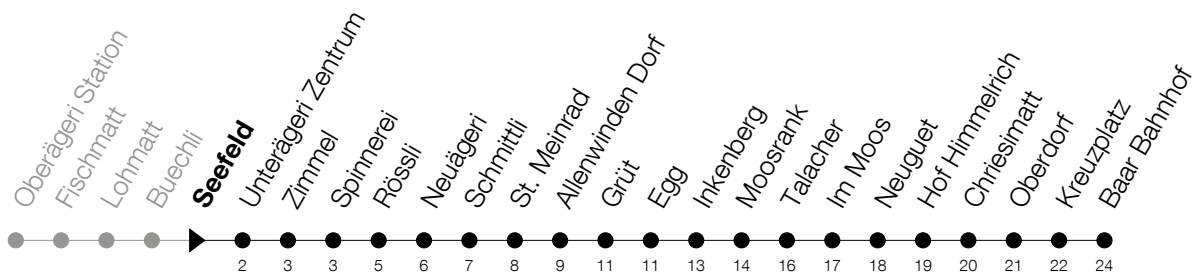

Abfahrtszeiten Haltestelle: **Seefeld**

Gültig ab 09.12.2018

h	Montag - Freitag	Samstag	Sonntag
6	20 54		
7	20		
8			
9			
10			
11			
12			
13			
14			
15			
16			
17	43		

Am 25.12./26.12./01.01./02.01./19.04./22.04./30.05./10.06./20.06./01.08./15.08./01.11. gilt der Sonntagsfahrplan