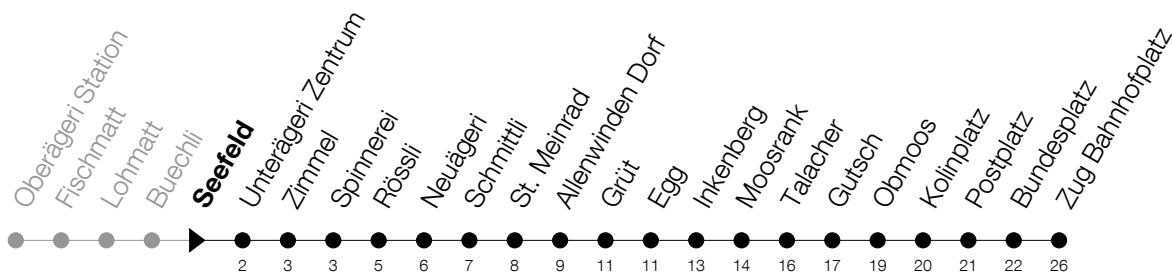

Abfahrtszeiten Haltestelle: **Seefeld**

Gültig ab 09.12.2018

h	Montag - Freitag	Samstag	Sonntag
5	24 29 _T 49 59 _T	24 54	24 ^A 54
6	24 32 _S 39 49 59 _T	24 54	24 54
7	02 _S 09 24 32 _S 39 54	09 _T 24 39 _T 54	24 54
8	02 _S 09 _T 24 32 _S 39 _T 54	09 _T 24 39 _T 54	24 54
9	09 _T 24 39 _T 54	09 _T 24 39 _T 54	24 54
10	09 _T 24 39 _T 54	09 _T 24 39 _T 54	24 54
11	09 _T 24 39 54	09 _T 24 39 _T 54	24 54
12	09 24 39 54	09 _T 24 39 _T 54	24 54
13	09 24 39 _T 54	09 _T 24 39 _T 54	24 54
14	09 _T 24 39 _T 54	09 _T 24 39 _T 54	24 54
15	09 _T 24 39 _T 54	09 _T 24 39 _T 54	24 54
16	09 _T 24 39 _T 54	09 _T 24 39 _T 54	24 54
17	02 _S 09 24 32 _S 39 54	09 _T 24 39 _T 54	24 54
18	02 _S 09 24 32 _S 39 54	09 _T 24 39 _T 54	24 54
19	02 _S 09 24 39 _T 54	09 _T 24 54	24 54
20	28 58	28 58	28 58
21	28 58	28 58	28 58
22	28 58	28 58	28 58
23	28 58 ^S	28 58	28

^S : verkehrt nur am Freitag

^A : verkehrt nur am 20. Juni, 15. August und 1. November

^T : verkehrt via Tobelbrücke

^S : verkehrt ab Spinnerei ohne Halt bis Kolinplatz

Am 25.12./26.12./01.01./02.01./19.04./22.04./30.05./10.06./20.06./01.08./15.08./01.11. gilt der Sonntagsfahrplan