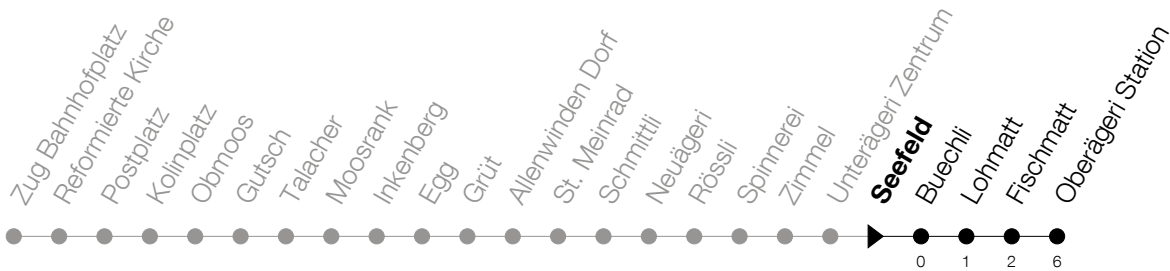

Abfahrtszeiten Haltestelle: **Seefeld**

Gültig ab 09.12.2018

h	Montag - Freitag	Samstag	Sonntag
6	15 30 45 52	30	30 [Ⓐ]
7	03 15 22 33 45 52	00 30 46	00 30
8	03 16 22 33 46 52	03 16 33 46	00 30
9	03 16 33 46	03 16 33 46	03 33
10	03 16 33 46	03 16 33 46	03 33
11	03 16 33 48	03 16 33 46	03 33
12	03 18 33 48	03 16 33 46	03 33
13	03 18 33 46	03 16 33 46	03 33
14	03 16 33 46	03 16 33 46	03 33
15	03 16 33 46	03 16 33 46	03 33
16	03 16 33 48 52	03 16 33 46	03 33
17	03 18 22 33 48 52	03 16 33 46	03 33
18	03 18 22 33 48 52	03 16 33 46	03 33
19	03 18 22 33 48 52	03 16 33 46	03 33
20	03 16 30	03 30	03 30
21	00 30	00 30	00 30
22	00 30	00 30	00 30
23	00 30	00 30	00 30
0	00 30 ^A	00 30 ^A	00 30
1	00 [Ⓢ]	00	

Ⓢ : verkehrt nur am Freitag

Ⓐ : verkehrt nur am 20. Juni, 15. August und 1. November

A : Verkehrt Freitag- und Samstagnacht bei Bedarf bis Sattel

Am 25.12./26.12./01.01./02.01./19.04./22.04./30.05./10.06./20.06./01.08./15.08./01.11. gilt der Sonntagsfahrplan