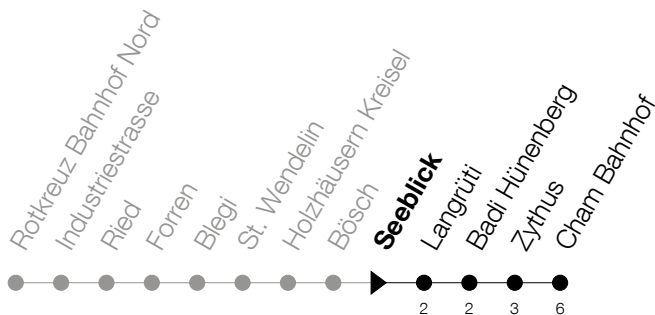

Abfahrtszeiten Haltestelle: **Seeblick**

Gültig ab 09.12.2018

h	Montag - Freitag	Samstag	Sonntag
5	32		
6	02 17 32 47	02 32	
7	02 17 32 47	02 32	
8	02 17 32 47	02 32	
9	02 17 32 47	02 32	
10	02 17 32 47	02 32	
11	02 17 32 47	02 32	
12	02 17 32 47	02 32	
13	02 17 32 47	02 32	
14	02 17 32 47	02 32	
15	02 17 32 47	02 32	
16	02 17 32 47	02 32	
17	02 17 32 47		
18	02 17 32 47		
19	02 17 32 47		
20	02 17		

Am 25.12./26.12./01.01./02.01./19.04./22.04./30.05./10.06./20.06./01.08./15.08./01.11. gilt der Sonntagsfahrplan