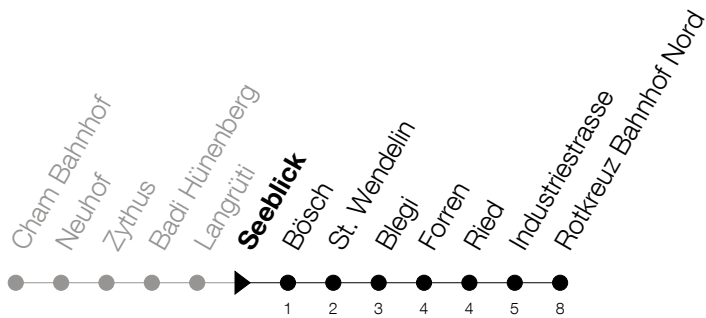

Abfahrtszeiten Haltestelle: **Seeblick**

Gültig ab 09.12.2018

h	Montag - Freitag	Samstag	Sonntag
5	52	52	
6	07 22 37 52	22 52	
7	07 22 37 52	22 52	
8	07 22 37 52	22 52	
9	07 22 37 52	22 52	
10	07 22 37 52	22 52	
11	07 22 37 52	22 52	
12	07 22 37 52	22 52	
13	07 22 37 52	22 52	
14	07 22 37 52	22 52	
15	07 22 37 52	22 52	
16	07 22 37 52	22	
17	07 22 37 52		
18	07 22 37 52		
19	07 22 37 52		
20	07		

Am 25.12./26.12./01.01./02.01./19.04./22.04./30.05./10.06./20.06./01.08./15.08./01.11. gilt der Sonntagsfahrplan