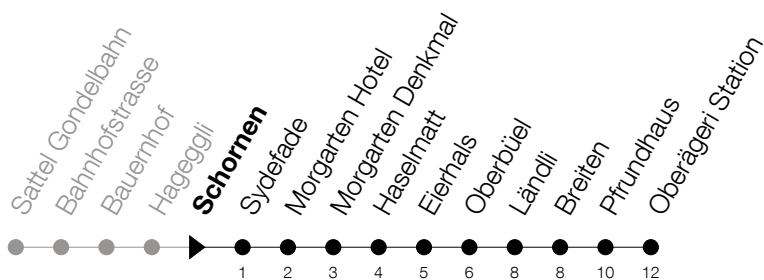

Abfahrtszeiten Haltestelle: **Schornen**

Gültig ab 09.12.2018

h	Montag - Freitag	Samstag	Sonntag
6	00 40		
7	34	34	
8	14	34	34
9	34	34	34
10	34	34	34
11	34	34	34
12		34	34
13	00 34	34	34
14	34	34	34
15	34	34	34
16	34	34	34
17	34	34	34
18	34	34	
19	34		

Am 25.12./26.12./01.01./02.01./19.04./22.04./30.05./10.06./20.06./01.08./15.08./01.11. gilt der Sonntagsfahrplan