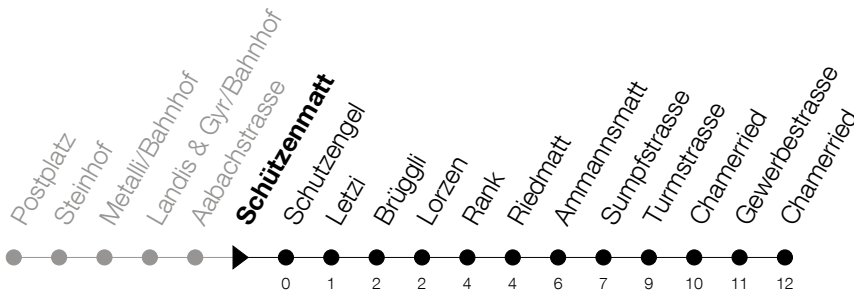

Abfahrtszeiten Haltestelle: **Schützenmatt**

Gültig ab 09.12.2018

h	Montag - Freitag	Samstag	Sonntag
5	49	49	
6	04 19 34 49	04 19 34 49	
7	04 19 34 49	04 19 34 49	
8	04 19 34 49	04 19 34 49	
9	04 19 34 49	04 19 34 49	
10	04 19 34 49	04 19 34 49	
11	04 19 34 49	04 19 34 49	
12	04 19 34 49	04 19 34 49	
13	04 19 34 49	04 19 34 49	
14	04 19 34 49	04 19 34 49	
15	04 19 34 49	04 19 34 49	
16	04 19 34 49	04 19 34 49	
17	04 19 34 49	04 19 34 49	
18	04 19 34 49		
19	04 19 34 49		

Am 25.12./26.12./01.01./02.01./19.04./22.04./30.05./10.06./20.06./01.08./15.08./01.11. gilt der Sonntagsfahrplan