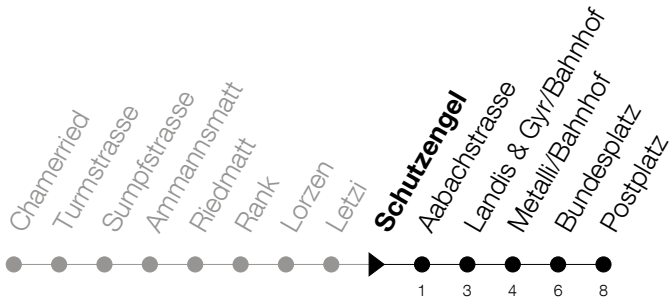

Abfahrtszeiten Haltestelle: **Schutzengel**

Gültig ab 09.12.2018

h	Montag - Freitag	Samstag	Sonntag
5	49	49	
6	19 34 49	19 34 49	
7	04 19 34 49	04 19 34 49	
8	04 19 34 49	04 19 34 49	
9	04 19 34 49	04 19 34 49	
10	04 19 34 49	04 19 34 49	
11	04 19 34 49	04 19 34 49	
12	04 19 34 49	04 19 34 49	
13	04 19 34 49	04 19 34 49	
14	04 19 34 49	04 19 34 49	
15	04 19 34 49	04 19 34 49	
16	04 19 34 49	04 19 34 49	
17	04 19 34 49	04 19 34 49	
18	04 19 34 49	04 19	
19	04 19 34 49		
20	04 19		

Am 25.12./26.12./01.01./02.01./19.04./22.04./30.05./10.06./20.06./01.08./15.08./01.11. gilt der Sonntagsfahrplan