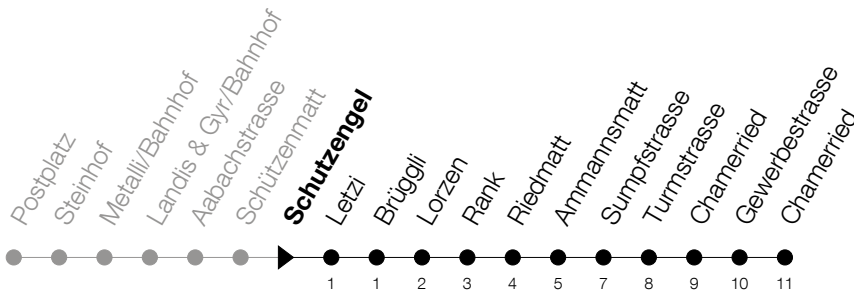

Abfahrtszeiten Haltestelle: **Schutzengel**

Gültig ab 09.12.2018

h	Montag - Freitag	Samstag	Sonntag
5	50	50	
6	05 20 35 50	05 20 35 50	
7	05 20 35 50	05 20 35 50	
8	05 20 35 50	05 20 35 50	
9	05 20 35 50	05 20 35 50	
10	05 20 35 50	05 20 35 50	
11	05 20 35 50	05 20 35 50	
12	05 20 35 50	05 20 35 50	
13	05 20 35 50	05 20 35 50	
14	05 20 35 50	05 20 35 50	
15	05 20 35 50	05 20 35 50	
16	05 20 35 50	05 20 35 50	
17	05 20 35 50	05 20 35 50	
18	05 20 35 50		
19	05 20 35 50		

Am 25.12./26.12./01.01./02.01./19.04./22.04./30.05./10.06./20.06./01.08./15.08./01.11. gilt der Sonntagsfahrplan