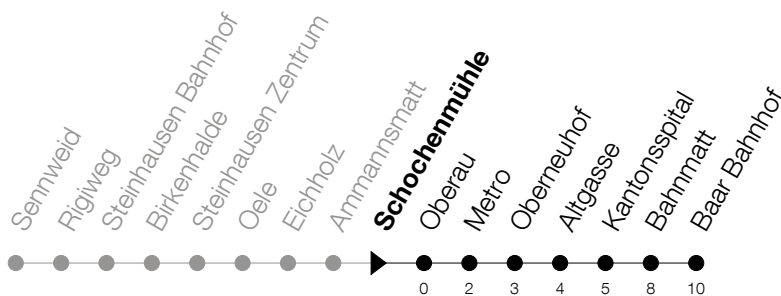

Abfahrtszeiten Haltestelle: **Schochenmühle**

Gültig ab 09.12.2018

h	Montag - Freitag	Samstag	Sonntag
5	46	46	
6	01 16 31 46	16 46	
7	01 16 31 46	01 16 31 46	
8	01 16 31 46	01 16 31 46	
9	01 16 31 46	01 16 31 46	42
10	01 16 31 46	01 16 31 46	12 42
11	01 16 31 46	01 16 31 46	12 42
12	01 16 31 46	01 16 31 46	12 42
13	01 16 31 46	01 16 31 46	12 42
14	01 16 31 46	01 16 31 46	12 42
15	01 16 31 46	01 16 31 46	12 42
16	01 16 31 46	01 16 31 46	12 42
17	01 16 31 46	01 16 42	12 42
18	01 16 31 46	12 42	12 42
19	01 16 31 46	12 42	12 42
20	01 16 42	12 42	12 42
21	12 42	12 42	

Am 25.12./26.12./01.01./02.01./19.04./22.04./30.05./10.06./20.06./01.08./15.08./01.11. gilt der Sonntagsfahrplan