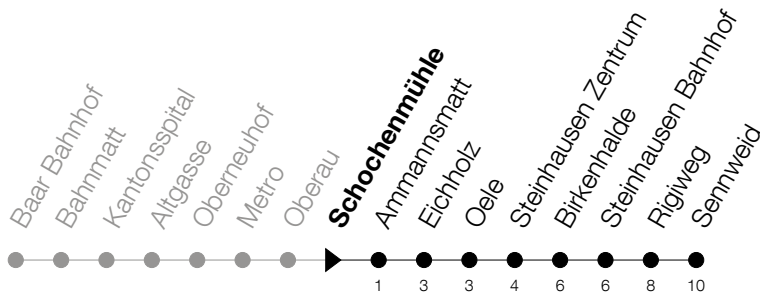

Abfahrtszeiten Haltestelle: **Schochenmühle**

Gültig ab 09.12.2018

h	Montag - Freitag	Samstag	Sonntag
5	55	55	
6	10 25 40 55	10 40 55	
7	10 25 40 55	10 25 40 55	
8	10 25 40 55	10 25 40 55	
9	10 25 40 55	10 25 40 55	13 43
10	10 25 40 55	10 25 40 55	13 43
11	10 25 40 55	10 25 40 55	13 43
12	10 25 40 55	10 25 40 55	13 43
13	10 25 40 55	10 25 40 55	13 43
14	10 25 40 55	10 25 40 55	13 43
15	10 25 40 55	10 25 40 55	13 43
16	10 25 40 55	10 25 40 55	13 43
17	10 25 40 55	13 43	13 43
18	10 25 40 55	13 43	13 43
19	10 25 40 55	13 43	13 43
20	13 43	13 43	13 43
21	13	13	13

Am 25.12./26.12./01.01./02.01./19.04./22.04./30.05./10.06./20.06./01.08./15.08./01.11. gilt der Sonntagsfahrplan