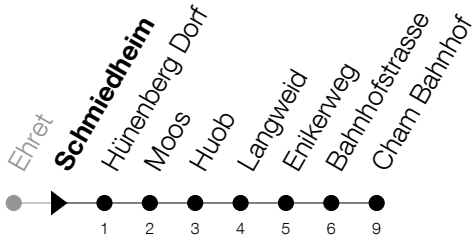

Abfahrtszeiten Haltestelle: **Schmiedheim**

Gültig ab 09.12.2018

h	Montag - Freitag	Samstag	Sonntag
5	30	30	30 <sup>Ⓐ</sup>
6	00 15 30 44 58	00 30 44	00 30
7	15 30 44	00 15 30 44	00 30
8	00 15 30 44	00 15 30 44	00 30
9	00 15 30 44	00 15 30 44	00 30
10	00 15 30 44	00 15 30 44	00 30
11	00 15 30 44	00 15 30 44	00 30
12	00 15 30 44	00 15 30 44	00 30
13	00 15 30 44	00 15 30 44	00 30
14	00 15 30 44	00 15 30 44	00 30
15	00 15 30 44	00 15 30 44	00 30
16	00 15 30 44	00 15 30 44	00 30
17	00 15 30 44	00 15 30 44	00 30
18	00 15 30 44	00 15 30 44	00 30
19	00 15 30 44	00 15 30 44	00 30
20	00 15 30	00 15 30	00 30
21	00 30	00 30	00 30
22	00 30	00 30	00 30
23	00 30	00 30	00 30
0	00 27	00 27	00 27

Ⓐ : verkehrt nur am 20. Juni, 15. August und 1. November

Am 25.12./26.12./01.01./02.01./19.04./22.04./30.05./10.06./20.06./01.08./15.08./01.11. gilt der Sonntagsfahrplan