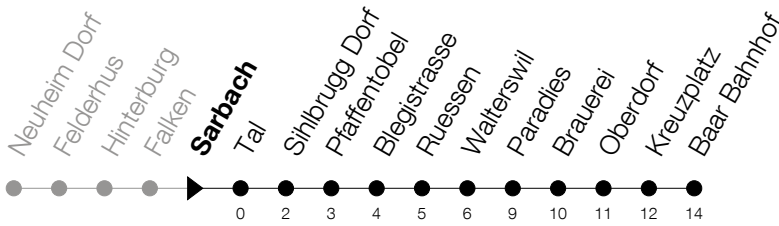

Abfahrtszeiten Haltestelle: **Sarbach**

Gültig ab 09.12.2018

h	Montag - Freitag	Samstag	Sonntag
5	38 56	38	38 ^A
6	28 56	03 38	03 ^A 38
7	28 56	03 38	03 ^A 38
8	38	03 38	38
9	03 38	03 38	38
10	03 38	03 38	38
11	03 38	03 38	38
12	03 38	03 38	38
13	03 38	03 38	38
14	03 38	03 38	38
15	03 36 59	03 38	38
16	34 59	03 38	38
17	34 59	03 38	03 ^A 38
18	34	03 38	03 ^A 38
19	03 38	03 38	38
20	03 38	38	38
21	03 38	38	38
22	38	38	38
23	38	38	38
0	26	26	

^A: verkehrt nur am 20. Juni, 15. August und 1. November

Am 25.12./26.12./01.01./02.01./19.04./22.04./30.05./10.06./20.06./01.08./15.08./01.11. gilt der Sonntagsfahrplan