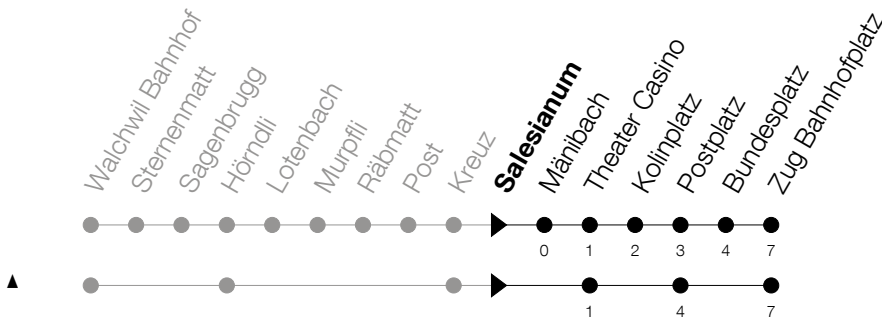

Abfahrtszeiten Haltestelle: **Salesianum**

Gültig von 09.06.2019 bis 14.12.2019

h	Montag - Freitag	Samstag	Sonntag
5	14 <sup>▲</sup> 46 <sup>▲</sup>	14 <sup>▲</sup> 46 <sup>▲</sup>	14 <sup>▲</sup> 46 <sup>▲▲</sup>
6	12 16 <sup>▲</sup> 35 46 <sup>▲</sup>	12 46 <sup>▲</sup>	12 16 <sup>▲▲</sup> 35 <sup>▲</sup> 46 <sup>▲</sup>
7	05 16 <sup>▲</sup> 35 46 <sup>▲</sup>	12 46 <sup>▲</sup>	05 <sup>▲</sup> 12 <sup>B</sup> 16 <sup>▲▲</sup> 35 <sup>▲</sup> 46 <sup>▲</sup>
8	12 42	12 42	12 42
9	12 42	12 42	12 42
10	12 42	12 42	12 42
11	12 42	12 42	12 42
12	12 42	12 42	12 42
13	12 42	12 42	12 42
14	12 42	12 42	12 42
15	12 42	12 42	12 42
16	12 42 55 <sup>▲</sup>	12 42	12 42 55 <sup>▲▲</sup>
17	12 25 <sup>▲</sup> 42 55 <sup>▲</sup>	12 42	12 25 <sup>▲▲</sup> 42 55 <sup>▲▲</sup>
18	12 25 <sup>▲</sup> 42 55 <sup>▲</sup>	12 46 <sup>▲</sup>	12 25 <sup>▲▲</sup> 42 <sup>▲</sup> 46 <sup>B▲</sup> 55 <sup>▲▲</sup>
19	12 42	12 46 <sup>▲</sup>	12 42 <sup>▲</sup> 46 <sup>B▲</sup>
20	12 46 <sup>▲</sup>	12 46 <sup>▲</sup>	12 46 <sup>▲</sup>
21	12 46 <sup>▲</sup>	12 46 <sup>▲</sup>	12 46 <sup>▲</sup>
22	12 46 <sup>▲</sup>	12 46 <sup>▲</sup>	12 46 <sup>▲</sup>
23	12 46 <sup>▲</sup>	12 46 <sup>▲</sup>	12 46 <sup>▲</sup>
0	12	12	12
1	12	12	12

**A** : verkehrt nur am 20. Juni, 15. August und 1. November**B** : verkehrt nicht am 20. Juni, 15. August und 1. November**Am 10.06./20.06./01.08./15.08./01.11. gilt der Sonntagsfahrplan**