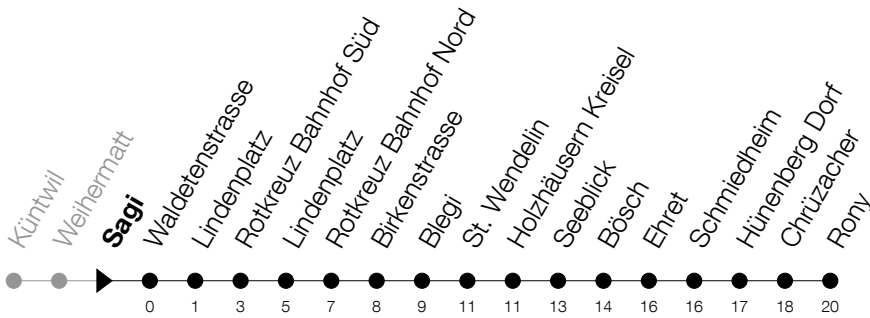

Abfahrtszeiten Haltestelle: **Sagi**

Gültig ab 09.12.2018

h	Montag - Freitag	Samstag	Sonntag
6	01 _A 40 _A		
7	01 _A 40 _A	01	
8	01 31	01	
9	01 31	01	
10	01 31	01	
11	01 31	01	
12	01 31	01	
13	01 31	01	
14	01 31	01	
15	01 31	01	
16	01 31	01	
17	01 _A 40 _A	01	
18	01 _A 40 _A	01	
19	01 _A 40 _A	01	
20	01 _A	01	

A : Verkehrt bis Rotkreuz, Bahnhof Süd**Am 25.12./26.12./01.01./02.01./19.04./22.04./30.05./10.06./20.06./01.08./15.08./01.11. gilt der Sonntagsfahrplan**