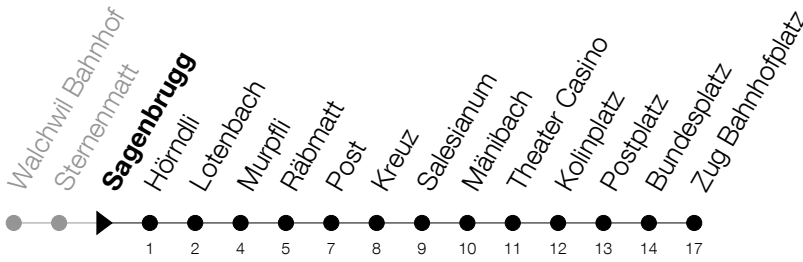

Abfahrtszeiten Haltestelle: **Sagenbrugg**

Gültig von 09.06.2019 bis 14.12.2019

h	Montag - Freitag	Samstag	Sonntag
6	02 25 55	02	02 25 <sup>A</sup> 55 <sup>A</sup>
7	25	02	02 <sup>B</sup> 25 <sup>A</sup>
8	02 32	02 32	02 32
9	02 32	02 32	02 32
10	02 32	02 32	02 32
11	02 32	02 32	02 32
12	02 32	02 32	02 32
13	02 32	02 32	02 32
14	02 32	02 32	02 32
15	02 32	02 32	02 32
16	02 32	02 32	02 32
17	02 32	02 32	02 32
18	02 32	02	02 32 <sup>A</sup>
19	02 32	02	02 32 <sup>A</sup>
20	02	02	02
21	02	02	02
22	02	02	02
23	02	02	02
0	02	02	02
1	02	02	02

**A** : verkehrt nur am 20. Juni, 15. August und 1. November**B** : verkehrt nicht am 20. Juni, 15. August und 1. November**Am 10.06./20.06./01.08./15.08./01.11. gilt der Sonntagsfahrplan**