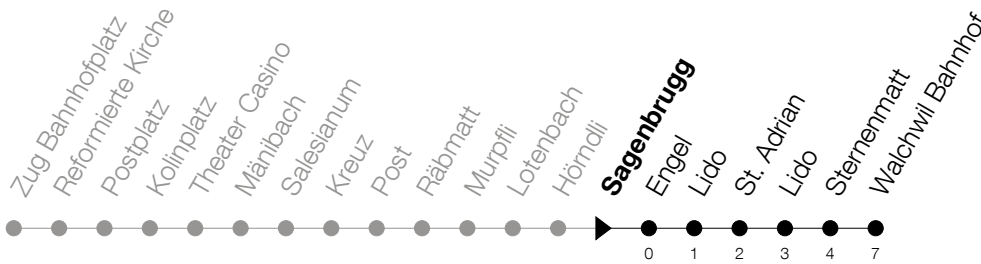

Abfahrtszeiten Haltestelle: **Sagenbrugg**

Gültig von 09.06.2019 bis 14.12.2019

h	Montag - Freitag	Samstag	Sonntag
5	52 <sub>A</sub>	52 <sub>A</sub>	52 <sub>A</sub> <sup>B</sup>
6	22 52 <sub>A</sub>	52 <sub>A</sub>	22 <sub>A</sub> <sup>B</sup> 52 <sub>A</sub>
7	22 52 <sub>A</sub>	52 <sub>A</sub>	22 <sub>A</sub> <sup>B</sup> 52 <sub>A</sub>
8	22 52 <sub>A</sub>	22 52 <sub>A</sub>	22 52 <sub>A</sub>
9	22 52 <sub>A</sub>	22 52 <sub>A</sub>	22 52 <sub>A</sub>
10	22 52 <sub>A</sub>	22 52 <sub>A</sub>	22 52 <sub>A</sub>
11	22 52 <sub>A</sub>	22 52 <sub>A</sub>	22 52 <sub>A</sub>
12	22 52 <sub>A</sub>	22 52 <sub>A</sub>	22 52 <sub>A</sub>
13	22 52 <sub>A</sub>	22 52 <sub>A</sub>	22 52 <sub>A</sub>
14	22 52 <sub>A</sub>	22 52 <sub>A</sub>	22 52 <sub>A</sub>
15	22 52 <sub>A</sub>	22 52 <sub>A</sub>	22 52 <sub>A</sub>
16	22 52 <sub>A</sub>	22 52 <sub>A</sub>	22 52 <sub>A</sub>
17	22 52 <sub>A</sub>	22 52 <sub>A</sub>	22 52 <sub>A</sub>
18	22 52 <sub>A</sub>	52 <sub>A</sub>	22 <sub>A</sub> <sup>B</sup> 52 <sub>A</sub>
19	22 52 <sub>A</sub>	52 <sub>A</sub>	22 <sub>A</sub> <sup>B</sup> 52 <sub>A</sub>
20	52 <sub>A</sub>	52 <sub>A</sub>	52 <sub>A</sub>
21	52 <sub>A</sub>	52 <sub>A</sub>	52 <sub>A</sub>
22	52 <sub>A</sub>	52 <sub>A</sub>	52 <sub>A</sub>
23	52 <sub>A</sub>	52 <sub>A</sub>	52 <sub>A</sub>
0	52 <sub>A</sub>	52 <sub>A</sub>	52 <sub>A</sub>

**A** : Verkehrt ab Walchwil Bhf weiter als Linie 21 bis Goldau Bhf**B** : verkehrt nur am 20. Juni, 15. August und 1. November**Am 10.06./20.06./01.08./15.08./01.11. gilt der Sonntagsfahrplan**