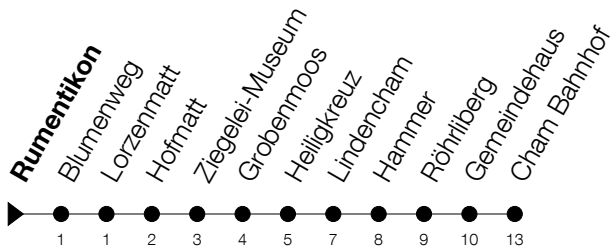

Abfahrtszeiten Haltestelle: **Rumentikon**

Gültig ab 09.12.2018

h	Montag - Freitag	Samstag	Sonntag
5	26 41 56	58	28 <sup>A</sup> 58 <sup>A</sup>
6	11 26 41 55	28 58	28 <sup>A</sup> 58
7	11 26 41 56	28 58	28 58
8	11 26 41 56	26 56	28 58
9	11 26 41 56	26 56	28 58
10	11 26 41 56	26 56	28 58
11	11 26 41 56	26 56	28 58
12	11 26 41 56	26 56	28 58
13	11 26 41 56	26 56	28 58
14	11 26 41 56	26 56	28 58
15	11 26 41 56	26 56	28 58
16	11 26 41 56	26 58	28 58
17	11 26 41 56	28 58	28 58
18	11 26 41 56	28 58	28 58
19	11 26 41 58	28 58	28 58
20	28 58	28 58	28 58
21	28 58	28 58	28 58
22	28 58	28 58	28 58
23	28 58	28 58	28 58
0	26 <sup>5</sup>	26	

⑤ : verkehrt nur am Freitag

Ⓐ : verkehrt nur am 20. Juni, 15. August und 1. November

**Am 25.12./26.12./01.01./02.01./19.04./22.04./30.05./10.06./20.06./01.08./15.08./01.11. gilt der Sonntagsfahrplan**