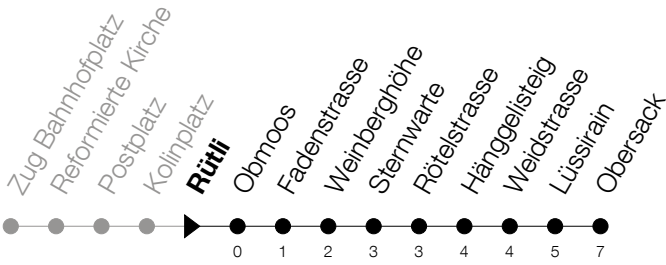

Abfahrtszeiten Haltestelle: **Rütli**

Gültig ab 09.12.2018

h	Montag - Freitag	Samstag	Sonntag
6	14 29 44 59	14 29 44 59	44 [Ⓐ]
7	14 29 44 59	14 29 44 59	14 44
8	14 29 44 59	14 29 44 59	14 44
9	14 29 44 59	14 29 44 59	14 44
10	14 29 44 59	14 29 44 59	14 44
11	14 29 44 59	14 29 44 59	14 44
12	14 29 44 59	14 29 44 59	14 44
13	14 29 44 59	14 29 44 59	14 44
14	14 29 44 59	14 29 44 59	14 44
15	14 29 44 59	14 29 44 59	14 44
16	14 29 44 59	14 29 44 59	14 44
17	14 29 44 59	14 29 44	14 44
18	14 29 44 59	09 39	09 39
19	14 29 44	09 39	09 39
20	09 39	09 39	09 39
21	09 39	09 39	09 39
22	09 39	09 39	09 39
23	09 39	09 39	09 39
0	09 41 [Ⓟ]	09 41	

Ⓟ : verkehrt nur am Freitag

Ⓐ : verkehrt nur am 20. Juni, 15. August und 1. November

Am 25.12./26.12./01.01./02.01./19.04./22.04./30.05./10.06./20.06./01.08./15.08./01.11. gilt der Sonntagsfahrplan