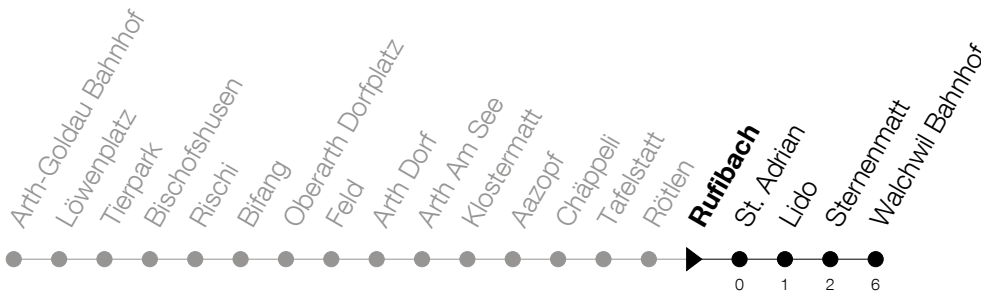

Abfahrtszeiten Haltestelle: **Rufibach**

Gültig von 09.06.2019 bis 14.12.2019

h	Montag - Freitag	Samstag	Sonntag
5	22 _A 50 _A	22 _A 50 _A	22 _A ^C 50 _A
6	22 _A 50 _A	22 _A 50 _B	22 _A 50 _B ^D 50 _A ^C
7	22 _A 50 _B	50 _B	22 _A ^C 50 _B
8	50 _B	50 _B	50 _B
9	50 _B	50 _B	50 _B
10	50 _B	50 _B	50 _B
11	50 _B	50 _B	50 _B
12	50 _B	50 _B	50 _B
13	50 _B	50 _B	50 _B
14	50 _B	50 _B	50 _B
15	50 _B	50 _B	50 _B
16	50 _B	50 _B	50 _B
17	50 _B	50 _B	50 _B
18	50 _B	50 _B	50 _B
19	50 _B	50 _B	50 _B
20	50 _B	50 _B	50 _B
21	50 _B	50 _B	50 _B
22	50 _B	50 _B	50 _B
23	50 _B	50 _B	50 _B
0	22 50	22 50	22 50

A : Bahnhof Walchwil umsteigen auf Linie 5 Richtung Zug, Bahnhofplatz

B : Verkehrt ab Walchwil Bhf weiter als Linie 5 bis Zug Bhf

C : verkehrt nur am 20. Juni, 15. August und 1. November

D : verkehrt nicht am 20. Juni, 15. August und 1. November

Am 10.06./20.06./01.08./15.08./01.11. gilt der Sonntagsfahrplan