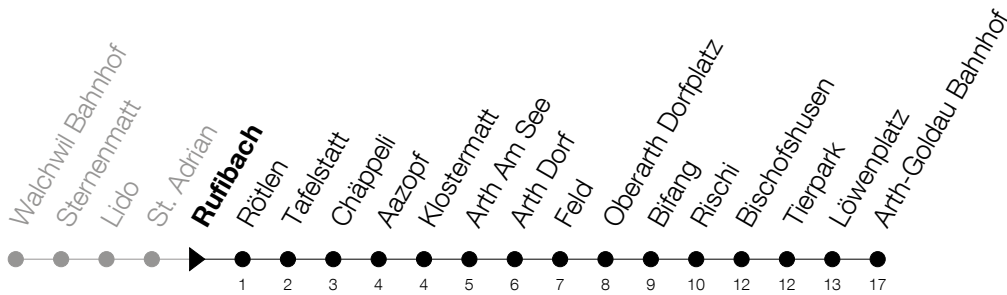

Abfahrtszeiten Haltestelle: **Rufibach**

Gültig von 09.06.2019 bis 14.12.2019

h	Montag - Freitag	Samstag	Sonntag
5	32	32	32 ^A
6	01 32	01 32	02 ^A 32 ^A
7	01 32	01	01 32 ^A
8	01	01	01
9	01	01	01
10	01	01	01
11	01	01	01
12	01	01	01
13	01	01	01
14	01	01	01
15	01	01	01
16	01	01	01
17	01	01	01
18	01	01	01
19	01	01	01
20	01	01	01
21	01	01	01
22	01	01	01
23	01	01	01
0	01 32	01 32	01 32
1	01	01	01

A : verkehrt nur am 20. Juni, 15. August und 1. November**Am 10.06./20.06./01.08./15.08./01.11. gilt der Sonntagsfahrplan**